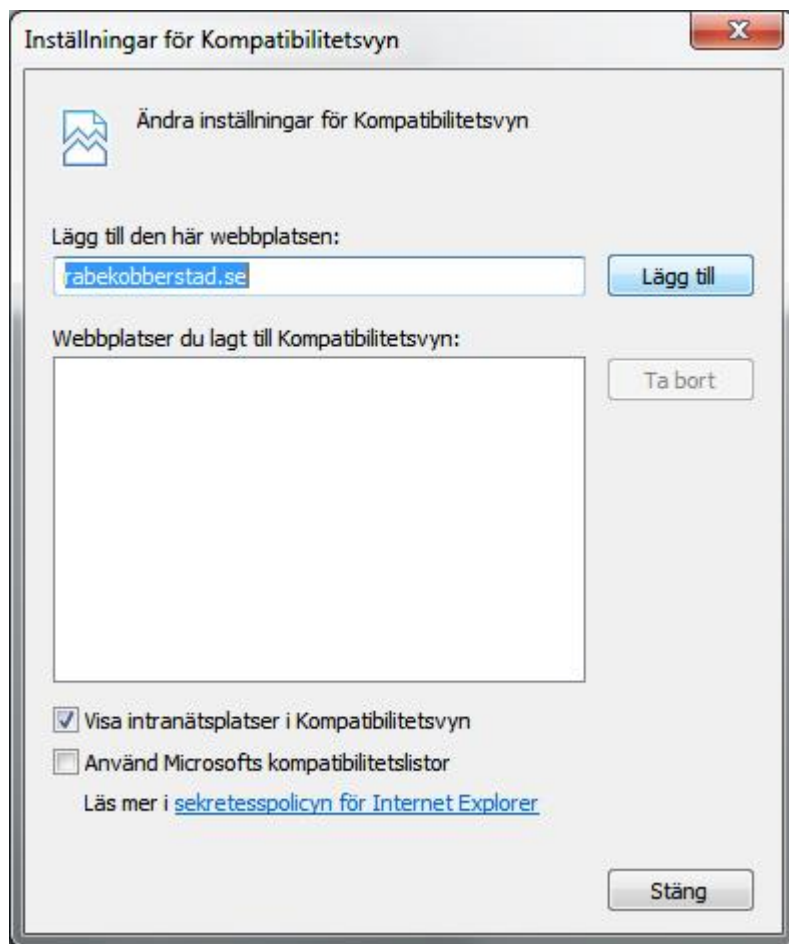

Lägg vår portalsida till Kompatibilitetsvyn

Gör så här (Om du använder Internet Explorer som webbläsare):

Gå till vår portalsida <https://portal.rabekobberstad.se>

Gå till "Verktyg" i menyn högst upp till vänster. Om du inte ser "Verktyg" kan du klicka på symbolen som ser ut som ett kugghjul längst upp i högra hörnet. Gå till "Inställningar för Kompatibilitetsvyn".

Fortsättning på nästa sida..

Lägg till vår portalsida genom att klicka på knappen "Lägg till".

Då hoppar adressen rabekobberstad.se ner i den undre rutan, "Webbplatser du lagt till Kompatibilitetsvyn".

Fortsättning på nästa sida...