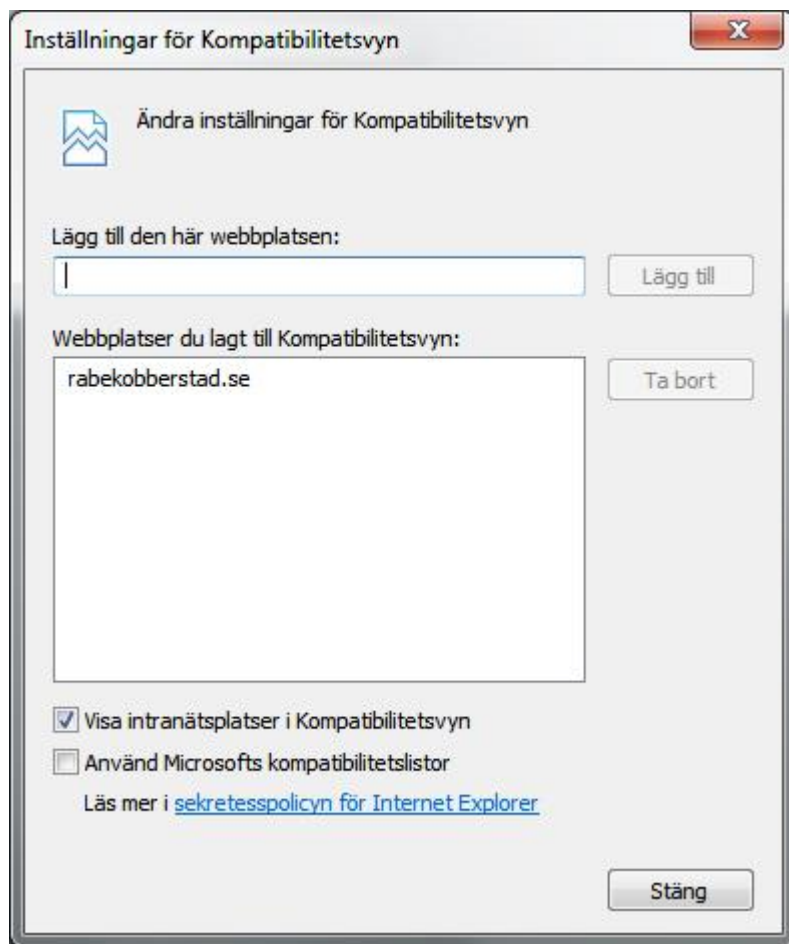

Lägg vår portalsida till Kompatibilitetsvyn

Gör så här (Om du använder Internet Explorer som webbläsare):

Gå till vår portalsida <https://portal.rabekobberstad.se>

Gå till "Verktyg" i menyn högst upp till vänster. Om du inte ser "Verktyg" kan du klicka på symbolen som ser ut som ett kugghjul längst upp i högra hörnet. Gå till "Inställningar för Kompatibilitetsvyn".

Fortsättning på nästa sida..

Lägg till vår portalsida genom att klicka på knappen "Lägg till".

Då hoppar adressen rabekobberstad.se ner i den undre rutan, "Webbplatser du lagt till Kompatibilitetsvyn".

Fortsättning på nästa sida...