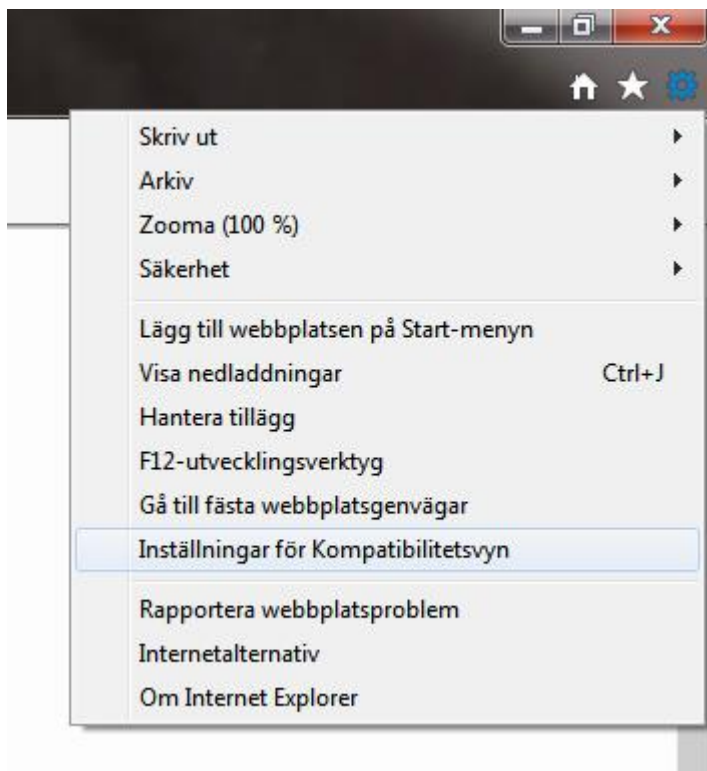

Lägg vår portalsida till Kompatibilitetsvyn

Gör så här (Om du använder Internet Explorer som webbläsare):

Gå till vår portalsida <https://portal.rabekobberstad.se>

Gå till "Verktyg" i menyn högst upp till vänster. Om du inte ser "Verktyg" kan du klicka på symbolen som ser ut som ett kugghjul längst upp i högra hörnet. Gå till "Inställningar för Kompatibilitetsvyn".

Fortsättning på nästa sida..

Lägg till vår portalsida genom att klicka på knappen "Lägg till".

Då hoppar adressen rabekobberstad.se ner i den undre rutan, "Webbplatser du lagt till Kompatibilitetsvyn".

Fortsättning på nästa sida...